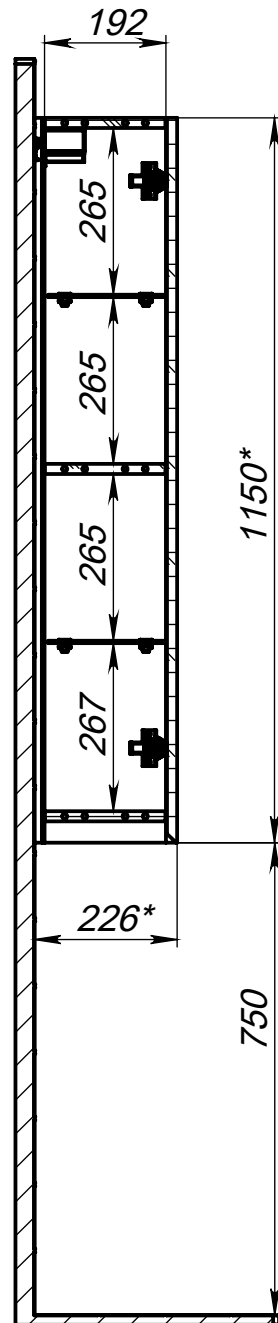

пенал консольный Импрэс п6-35 универсальный

пенал консольный Импрэс пб-35 универсальный

Уровень пола

Уровень пола

Уровень пола

(\* ) - Габаритные размеры изделия

*пенал консольный Импрэс п6-35 универсальный*

*Габариты в упакованном виде*

*Упаковка из 5-слойного гофрокартона*

*Защитный уголок из пенопласта*