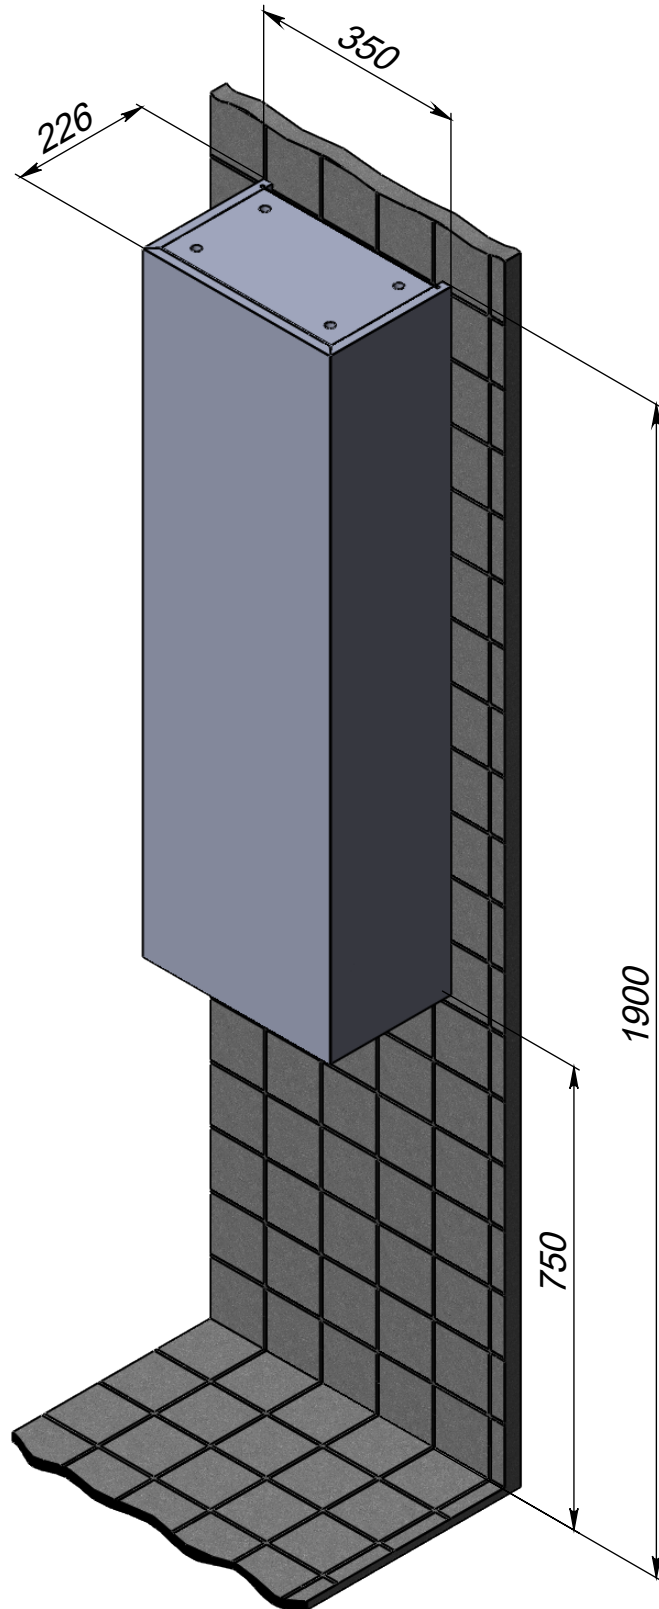

пенал консольный Импрэс п6-35 универсальный

пенал консольный Импрэс пб-35 универсальный

Уровень пола

Уровень пола

Уровень пола

(\* ) - Габаритные размеры изделия

*пенал консольный Импрэс п6-35 универсальный*

*Габариты в упакованном виде*

*Упаковка из 5-слойного гофрокартона*

*Защитный уголок из пенопласта*