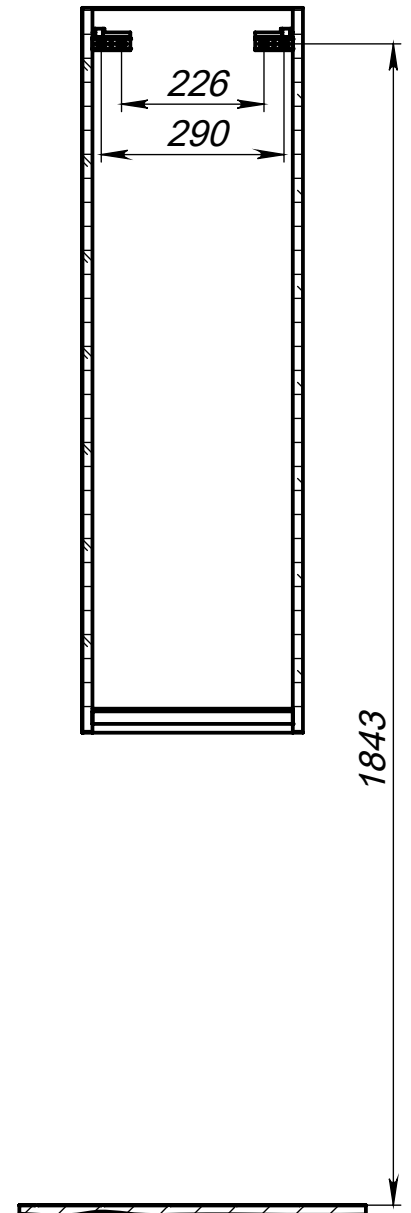

пенал консольный Импрэс п6-35 универсальный

пенал консольный Импрэс пб-35 универсальный

Уровень пола

Уровень пола

Уровень пола

(\* ) - Габаритные размеры изделия

*пенал консольный Импрэс п6-35 универсальный*

*Габариты в упакованном виде*

*Упаковка из 5-слойного гофрокартона*

*Защитный уголок из пенопласта*