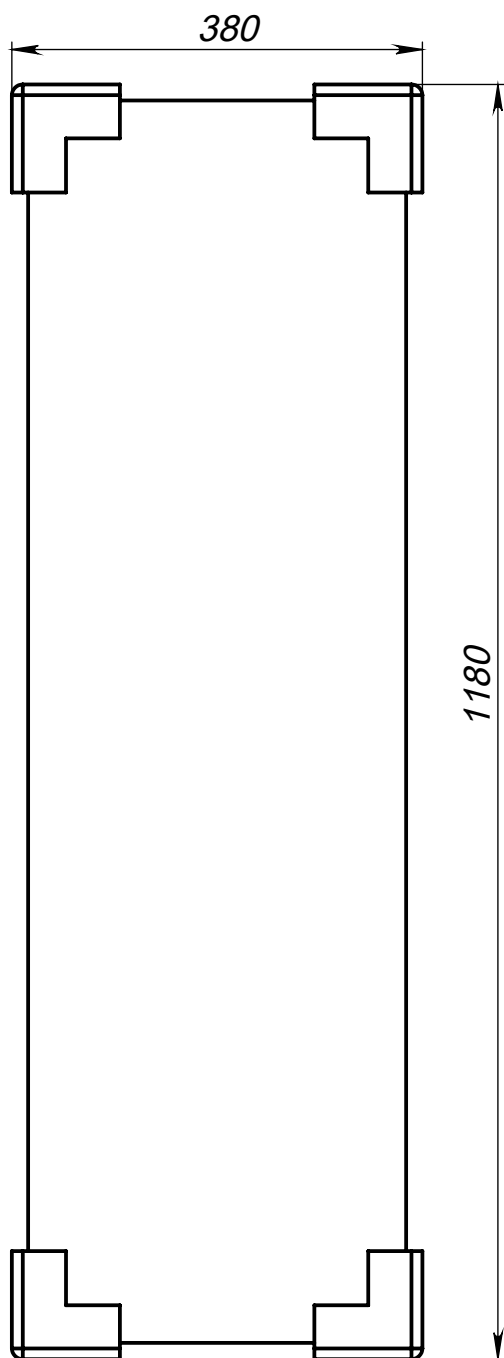

пенал консольный Импрэс п6-35 универсальный

пенал консольный Импрэс пб-35 универсальный

Уровень пола

Уровень пола

Уровень пола

(\* ) - Габаритные размеры изделия

*пенал консольный Импрэс п6-35 универсальный*

*Габариты в упакованном виде*

*Упаковка из 5-слойного гофрокартона*

*Защитный уголок из пенопласта*