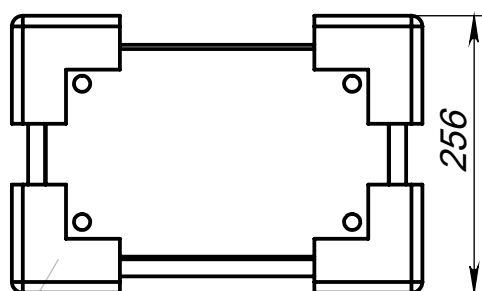

пенал консольный Импрэс п6-35 универсальный

пенал консольный Импрэс пб-35 универсальный

Уровень пола

Уровень пола

Уровень пола

(\* ) - Габаритные размеры изделия

*пенал консольный Импрэс п6-35 универсальный*

*Габариты в упакованном виде*

*Упаковка из 5-слойного гофрокартона*

*Защитный уголок из пенопласта*