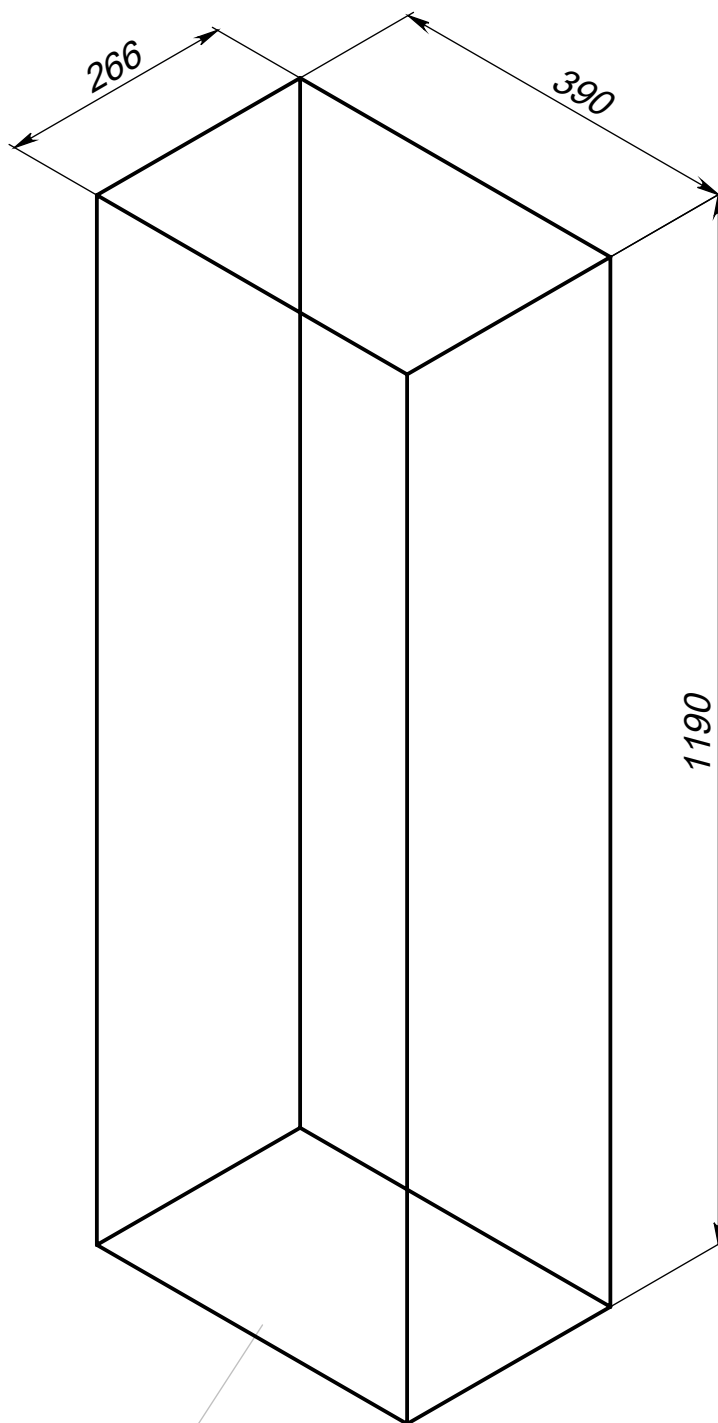

пенал консольный Импрэс п6-35 универсальный

пенал консольный Импрэс пб-35 универсальный

Уровень пола

Уровень пола

Уровень пола

(\* ) - Габаритные размеры изделия

*пенал консольный Импрэс п6-35 универсальный*

*Габариты в упакованном виде*

*Упаковка из 5-слойного гофрокартона*

*Защитный уголок из пенопласта*