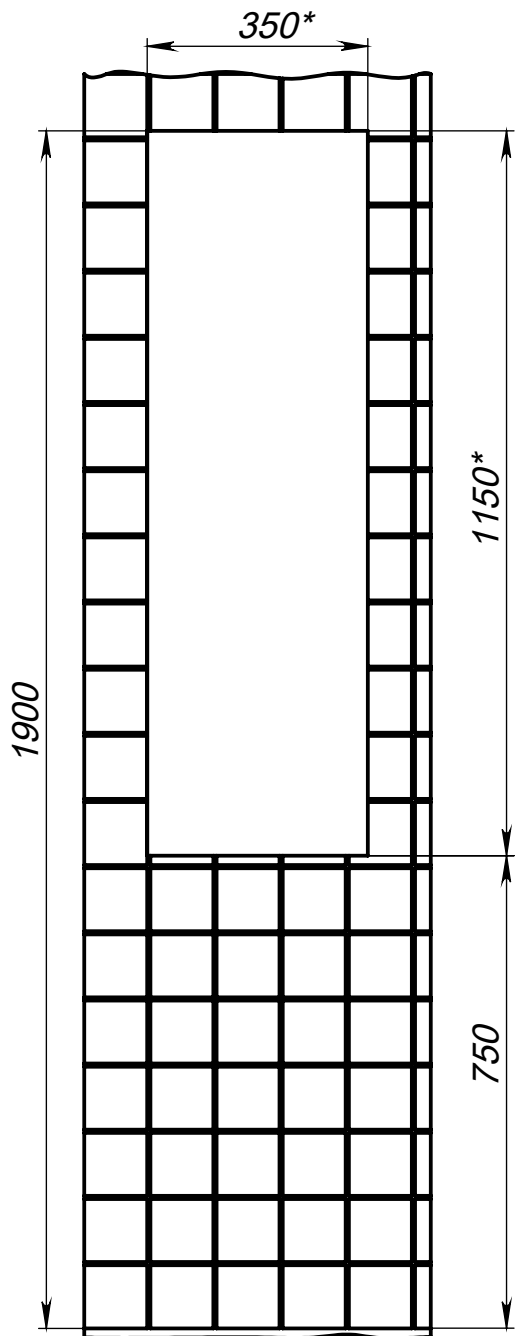

пенал консольный Импрэс п6-35 универсальный

пенал консольный Импрэс пб-35 универсальный

Уровень пола

Уровень пола

Уровень пола

(\* ) - Габаритные размеры изделия

*пенал консольный Импрэс п6-35 универсальный*

*Габариты в упакованном виде*

*Упаковка из 5-слойного гофрокартона*

*Защитный уголок из пенопласта*