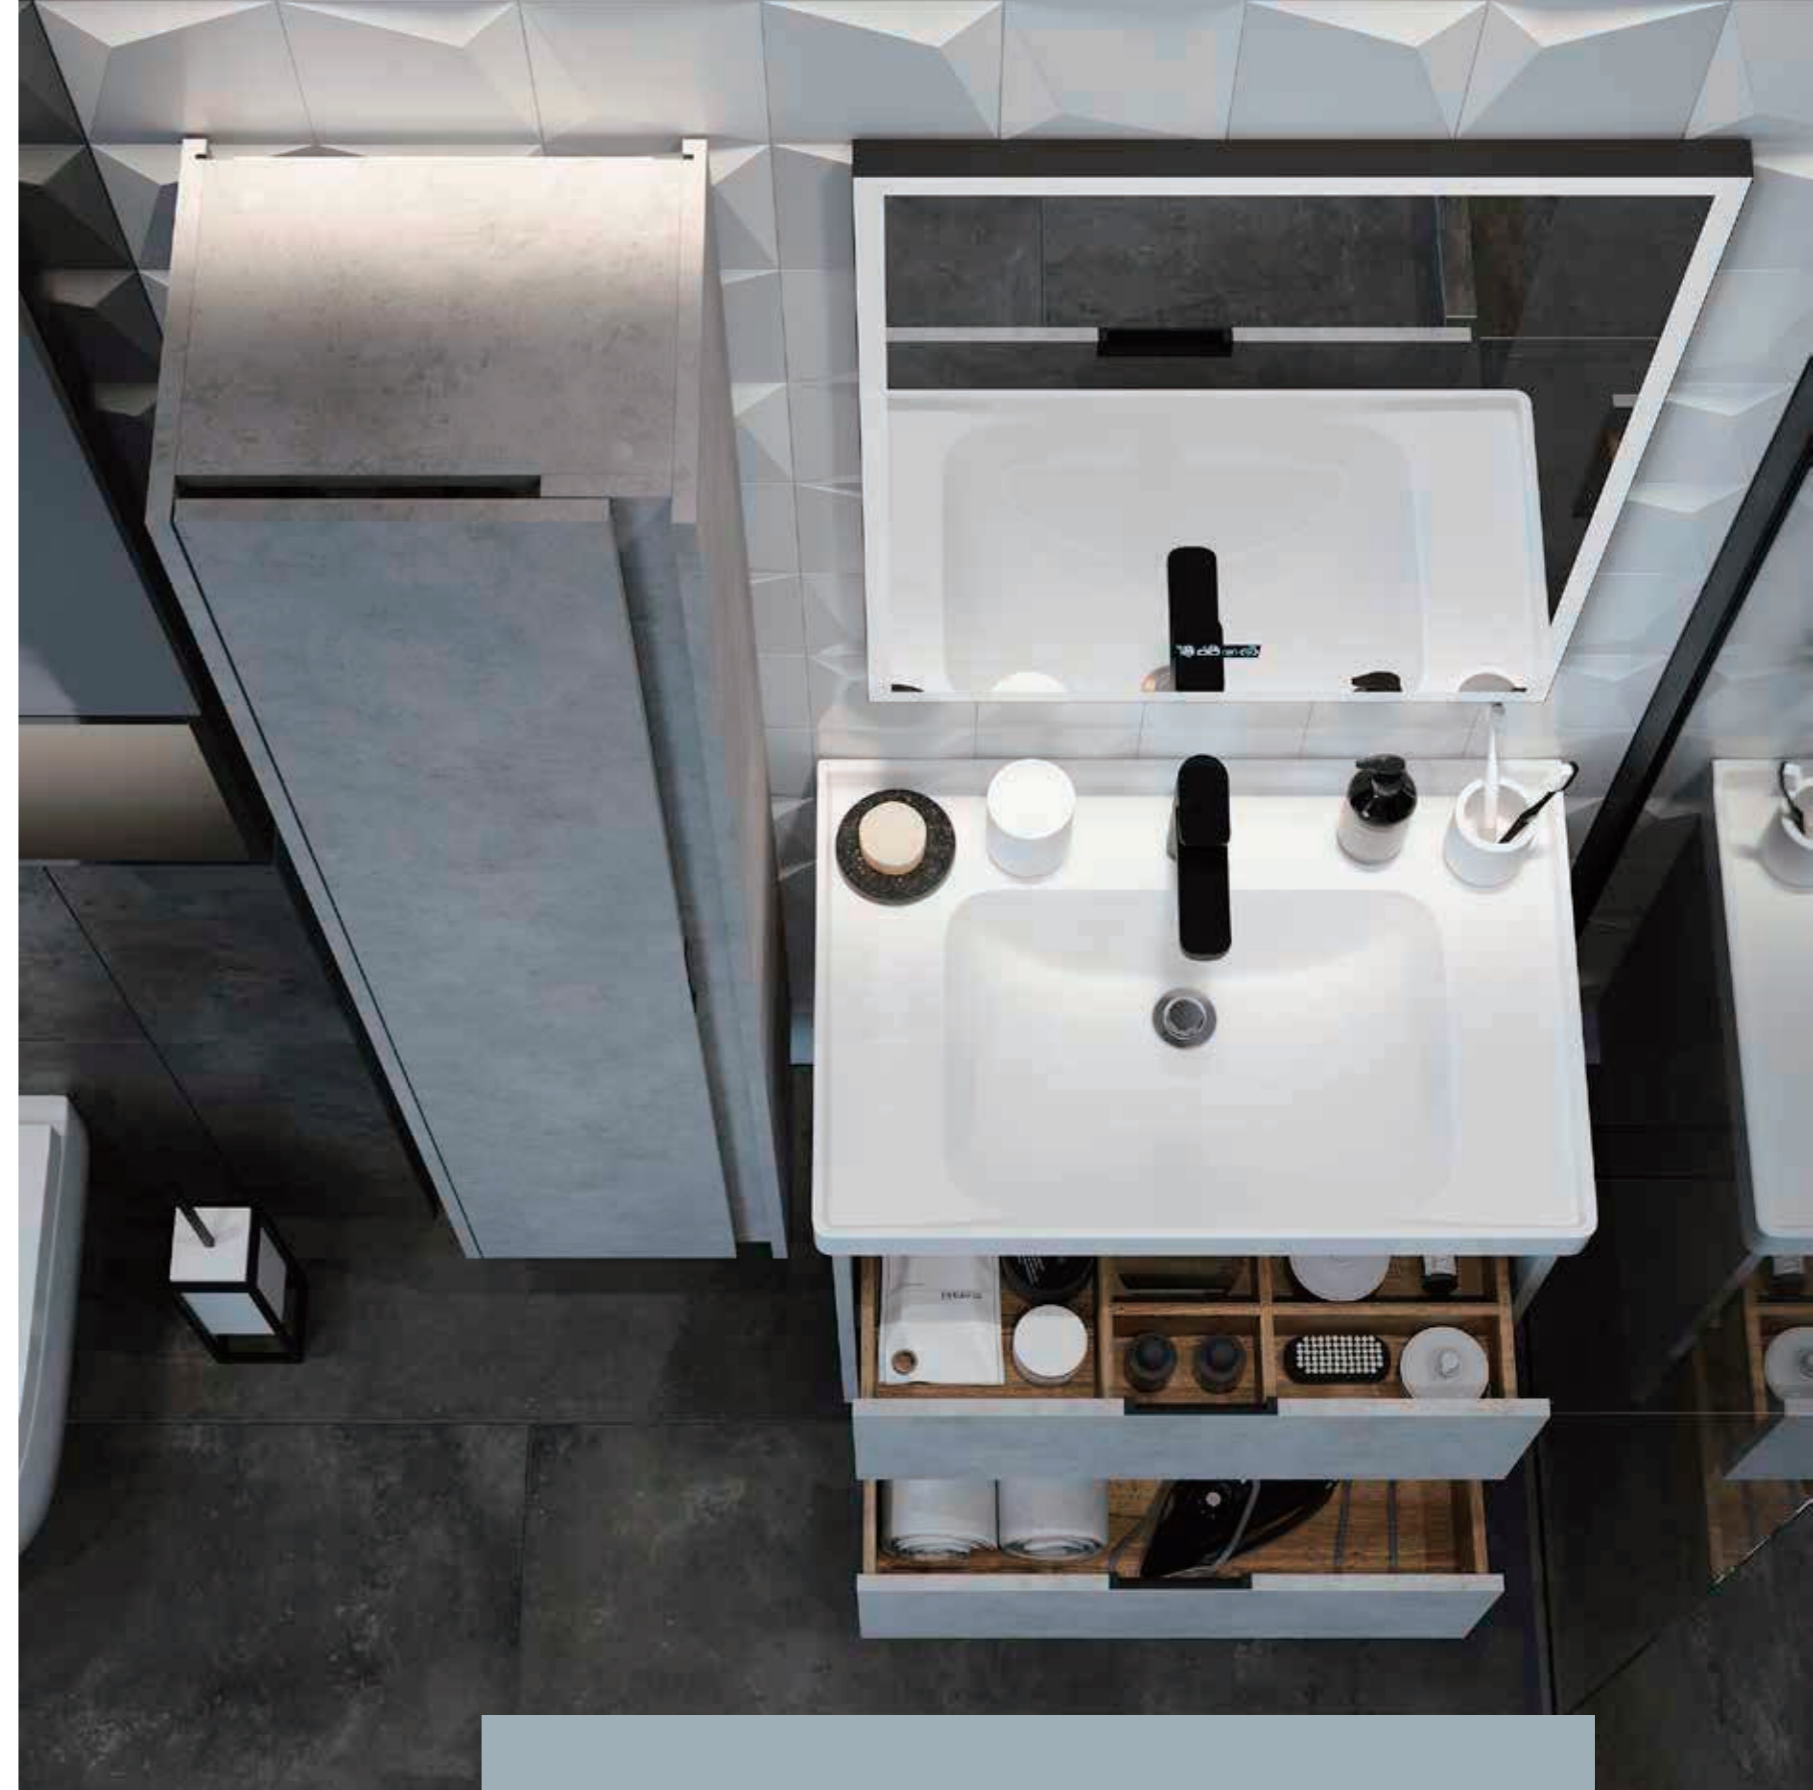

Facade and housing are made of moisture-resistant chipboard of the E1 - 16 mm emission class, manufactured by Egger (Austria). They are covered with polyurethane primer in 4 layers and high-gloss enamel in 2 layers - by Renner (Italy).

The drawers are equipped with partial extension tandems with a BLUMOTION smooth and silent closing system from Blum (Austria). The case is assembled on minifixes by Hafele (Germany). Camar suspensions (Italy) are used.

The collection is completed with boxes of the color "Oak Wellington tobacco 12mm".