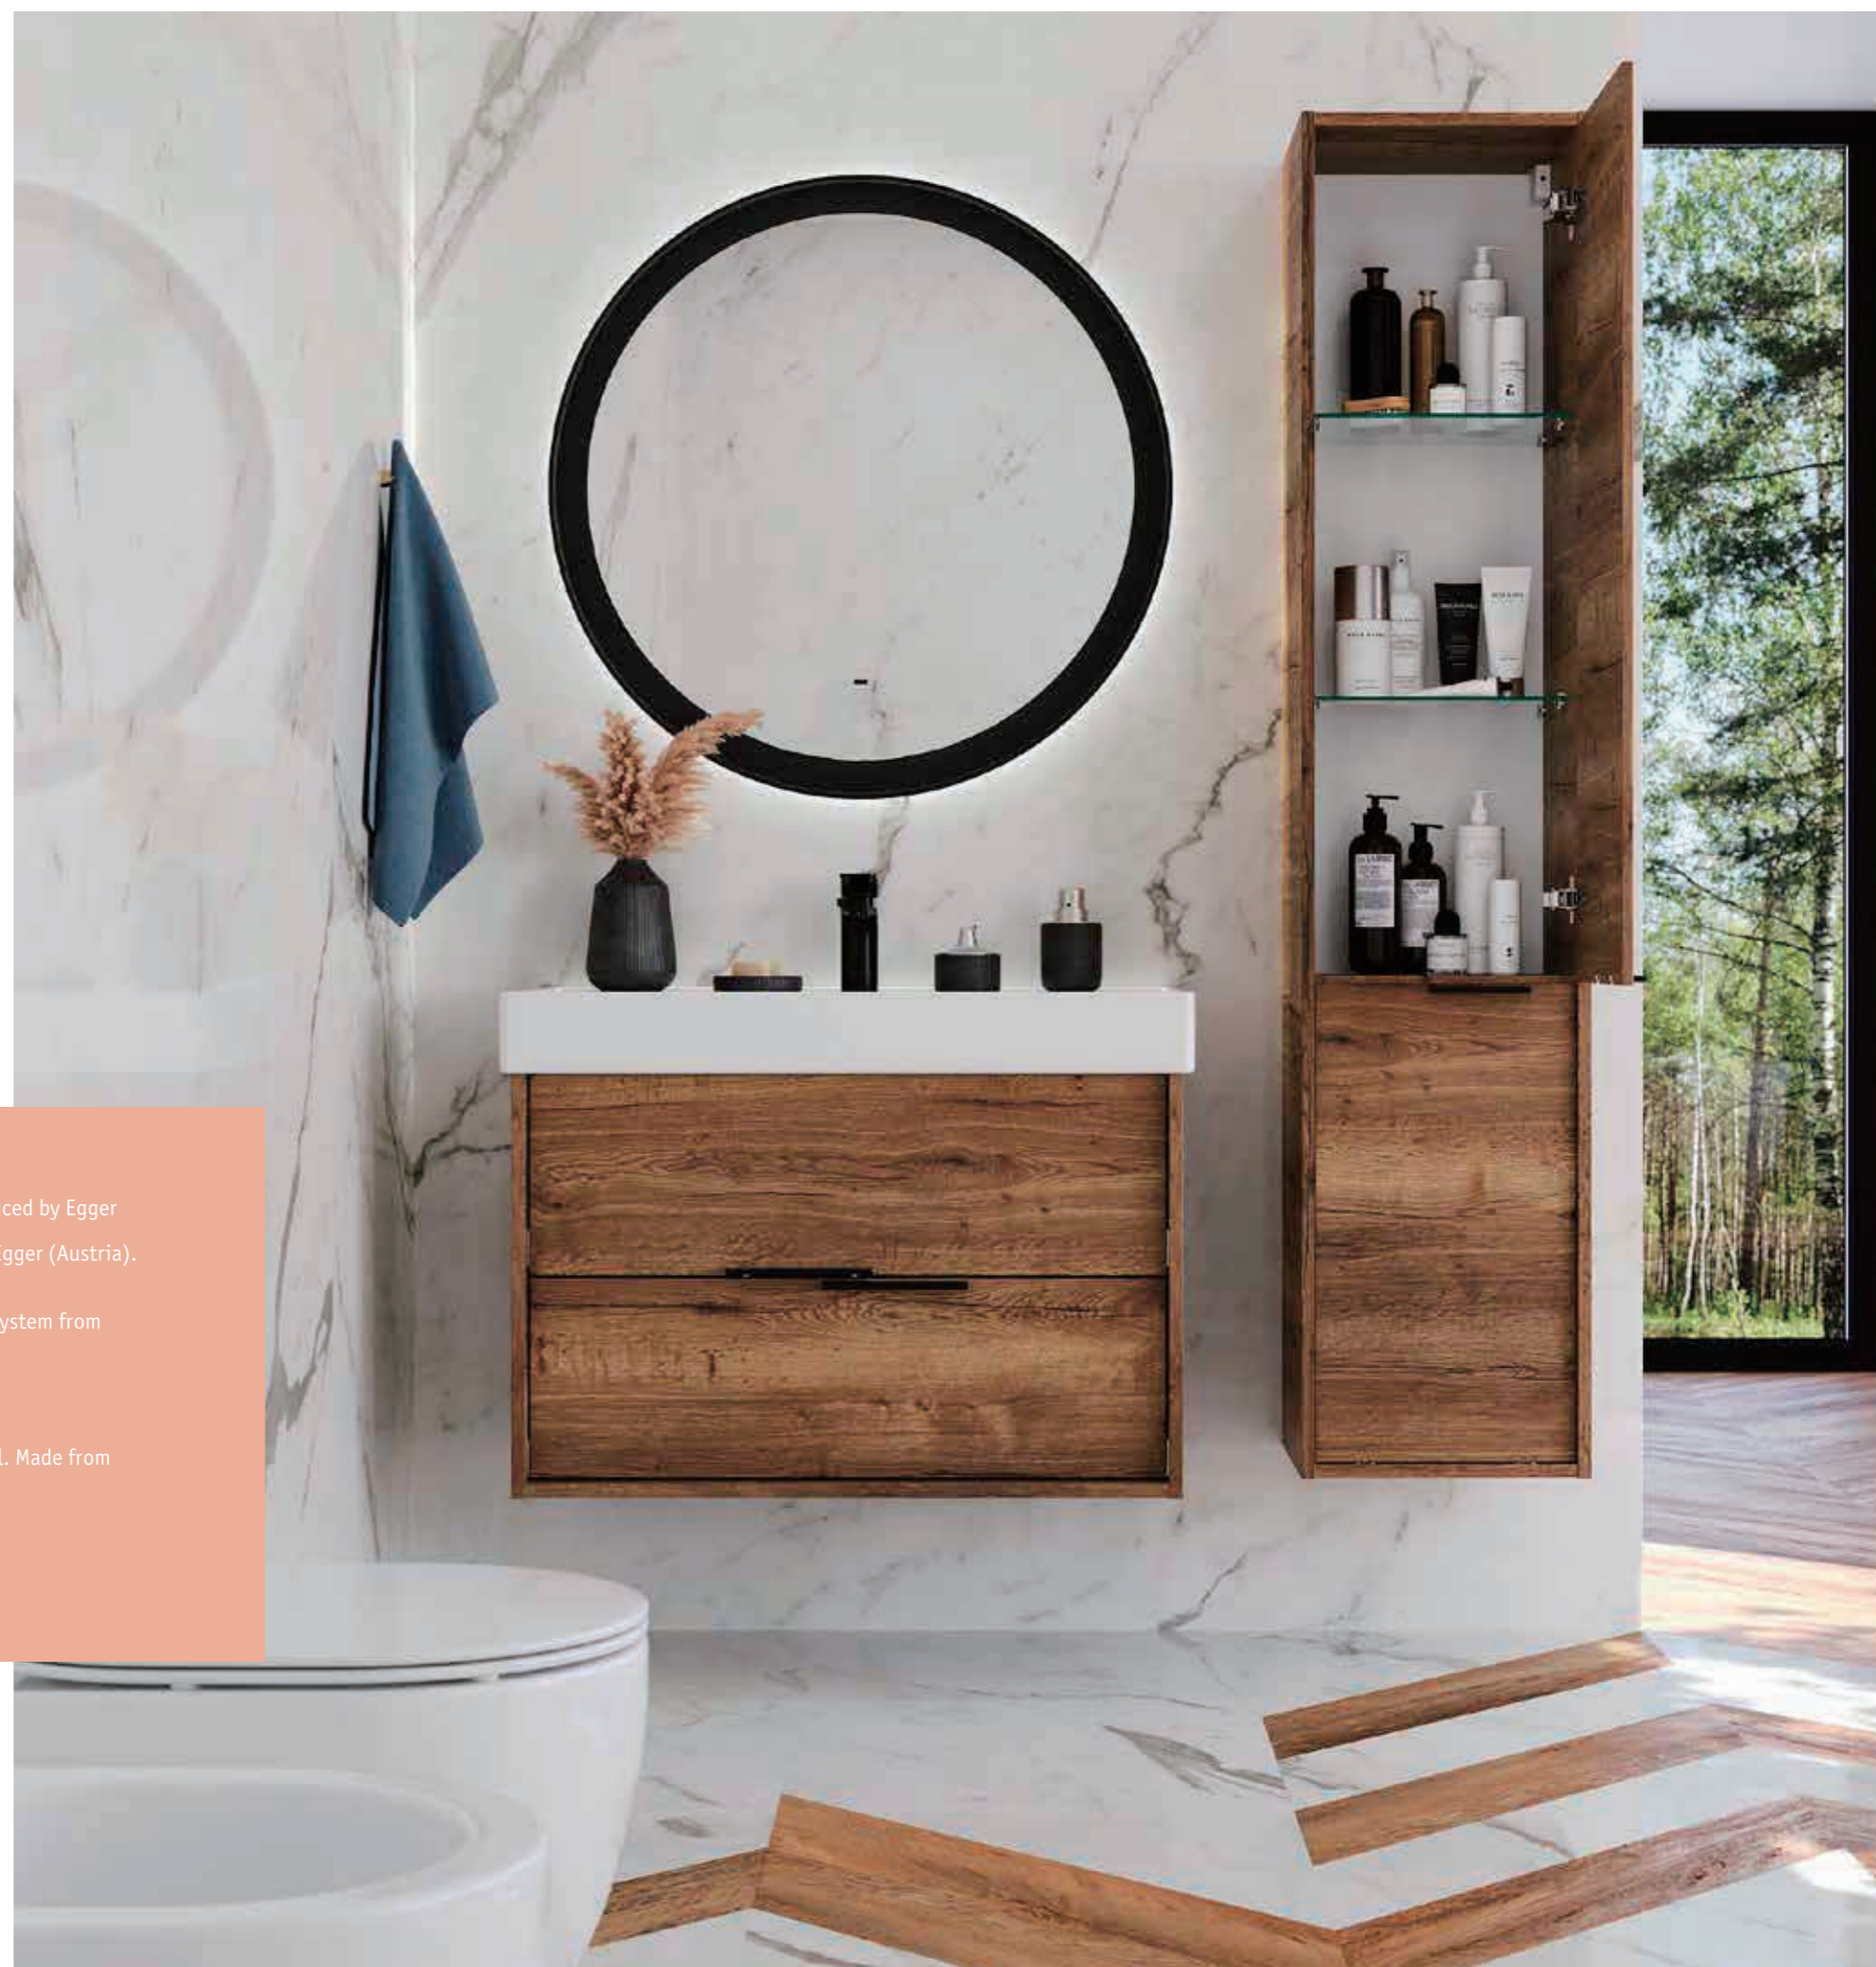

Ширина | Width 80  
Глубина | Depth 3  
Высота | Height 80

The new Teso collection combines modern trends and reflects the main design trends in bathroom furniture:

Finished in Wellington Tobacco Oak, stylish matte black metal handles make the furniture more comfortable to use.

The actual color scheme and high-quality fittings make Bern furniture sets a single whole.

Пенал консольный  
из ЛДСП и МДФ Тесо пбк-35

CONSOLE STORAGE

правый с корзиной | right with laundry basket

- Ширина | Width 35
- Глубина | Depth 30
- Высота | Height 165